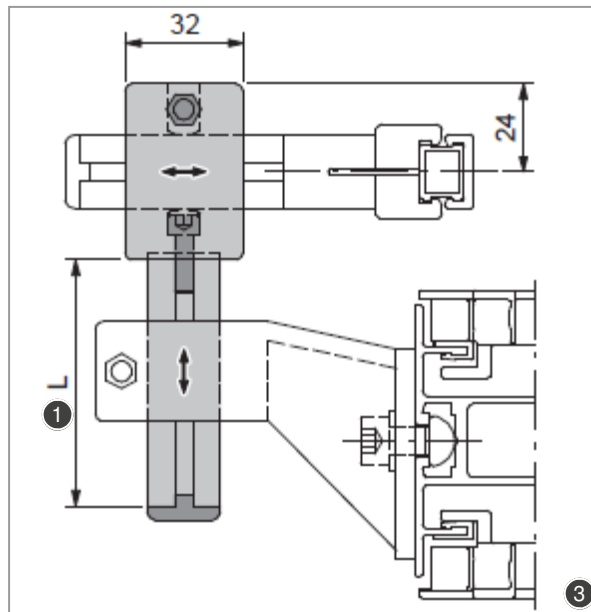

3

Zijgeleiding steun type 3 • Lateral holder type 3 • Seitenhalter Typ 3

4

## Kopklemmen

Profile clamps

Profilklemme

- ① Verstellbereik • Adjustment range • Verstellbereich
- ② Kopklem volledig gemonteerd • Adjustment range • Verstellbereich
- ③ Haakse kopklem volledig gemonteerd • Adjustment range • Verstellbereich

	Art Nr.			
Kopklem, compleet gemonteerd	<b>927 686</b>	2	Kokerprofiel 20x20 Quadratprofil 20x20 Square profile 20x20	55 mm
Profile clamp, fully assembled.				
<i>Profilklemme, komplett montiert</i>	<b>927 688</b>	2		100 mm
Haakse Kopklem, compleet gemonteerd	<b>927 689</b>	2	Rond profiel Ø22x1,5 Rundprofil Ø22x1,5 Ø22x1.5 round profile	55 mm
Perpendicular profile clamp, fully assembled.				
Rechtwinkelig <i>Profilklemme, komplett montiert</i>	<b>927 691</b>	2		100 mm