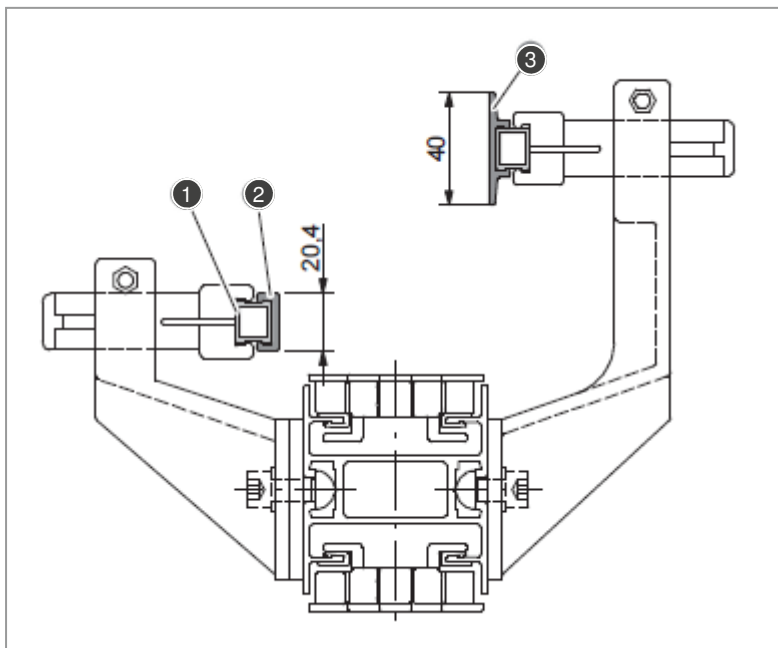

## Kopklemmen

Profile clamps

Profilklemme

- ① Verstellbereik • Adjustment range • Verstellbereich
- ② Kopklem volledig gemonteerd • Adjustment range • Verstellbereich
- ③ Haakse kopklem volledig gemonteerd • Adjustment range • Verstellbereich

	Art Nr.			
Kopklem, compleet gemonteerd	<b>927 686</b>	2	Kokerprofiel 20x20 Quadratprofil 20x20 Square profile 20x20	55 mm
Profile clamp, fully assembled.				
<i>Profilklemme, komplett montiert</i>	<b>927 688</b>	2		100 mm
Haakse Kopklem, compleet gemonteerd	<b>927 689</b>	2	Rond profiel Ø22x1,5 Rundprofil Ø22x1,5 Ø22x1.5 round profile	55 mm
Perpendicular profile clamp, fully assembled.				
Rechtwinkelig <i>Profilklemme, komplett montiert</i>	<b>927 691</b>	2		100 mm

## Railing profiel

Guide profile  
Aufsteckleiste

- ① Railing profiel • Guide profile • Relingprofil
- ② Opklikstrip 20 • Aufsteckleiste 20 • Push-on strip 20
- ③ Opklikstrip 40 • Aufsteckleiste 40 • Push-on strip 30