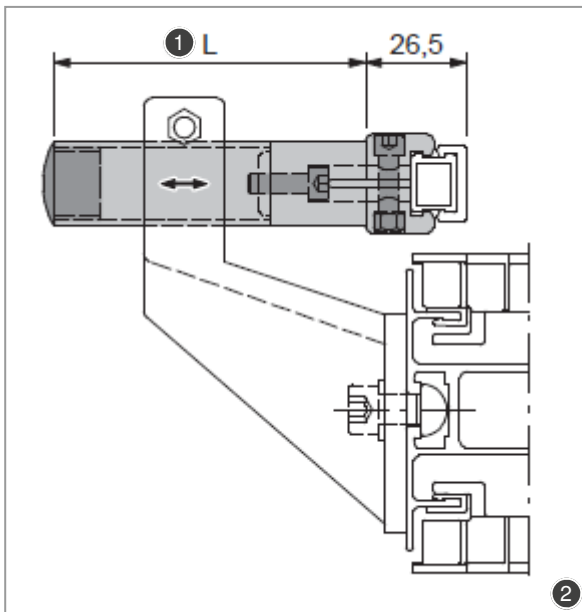

3

Zijgeleiding steun type 3 • Lateral holder type 3 • Seitenhalter Typ 3

4

## Kopklemmen

Profile clamps

Profilklemme

- ① Verstellbereik • Adjustment range • Verstellbereich
- ② Kopklem volledig gemonteerd • Adjustment range • Verstellbereich
- ③ Haakse kopklem volledig gemonteerd • Adjustment range • Verstellbereich

	Art Nr.			
Kopklem, compleet gemonteerd	<b>927 686</b>	2	Kokerprofiel 20x20 Quadratprofil 20x20 Square profile 20x20	55 mm
Profile clamp, fully assembled.				
<i>Profilklemme, komplett montiert</i>	<b>927 688</b>	2		100 mm
Haakse Kopklem, compleet gemonteerd	<b>927 689</b>	2	Rond profiel Ø22x1,5 Rundprofil Ø22x1,5 Ø22x1.5 round profile	55 mm
Perpendicular profile clamp, fully assembled.				
Rechtwinkelig <i>Profilklemme, komplett montiert</i>	<b>927 691</b>	2		100 mm